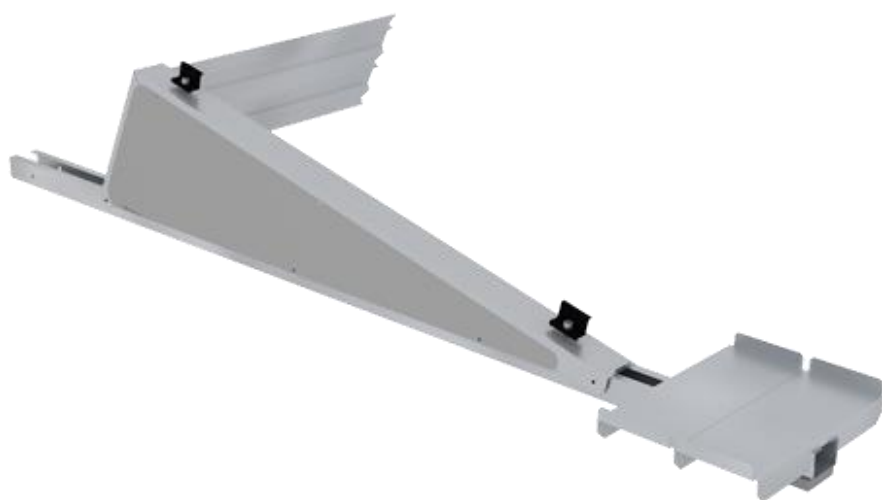

SKY IS LIMIT

ERKOL A.Ş

TOIT EN TUILES

H-MONTAGE

PIÈCES

Photo	Art. -Nr.	Nom du produit
	ERK1015	Crochet de toit double réglable
	ERK1001	Profil-H 4,70m / 4,80m / 6,00m (Aluminium)
	ERK1009	Pièce de connexion pour profil-H
	ERK1012	Embout 40x40 (noir)
	ERK1017	Pince centrale (noir)
	ERK1016	Pince d'extrémité (noir)
	ERK1035	M10x30 boulon à tête en t
	ERK1036	M10 écrou moleté

SKY IS LIMIT

ERKOL A.Ş

TOIT EN TUILES

L-MONTAGE

PIÈCES

Photo	Art. -Nr.	Nom du produit
	ERK1013	Crochet de toit double réglable (Aluminium)
	ERK1005	Profil-L 4,70m / 4,80m / 6,00m (Aluminium)
	ERK1011	Pièce de connexion pour profil-L
	ERK1012	Embout 40x40 (noir)
	ERK1017	Pince centrale (noir)
	ERK1016	Pince d'extrémité (noir)
	ERK1037	M8x30 boulon à tête en t
	ERK1038	M8 écrou moleté

SKY IS LIMIT

ERKOL A.Ş

TOIT PLAT
(HORIZONTAL)

PIÈCES

Photo	Art. -Nr.	Nom du produit
	ERK1042	Cadre de montage (horizontal)
	ERK1049	Pare-brise latérale (horizontal)
	ERK1052	Pare-brise arrière (horizontal)
	ERK1023	Plaque de ballast 310x120mm
	ERK1018	Pince d'extrémité (noir)
	ERK1022	Pince centrale (noir)
	ERK1019	Tapis de protection
	ERK1034	M8x35 boulon
	ERK1020	Vis trapse bi-métallique

SKY IS LIMIT

ERKOL A.S

TOIT PLAT
(VERTICALE)

PIÈCES

Photo	Art. -Nr.	Nom du produit
	ERK1043	Cadre de montage (verticale)
	ERK1050	Pare-brise latérale (verticale)
	ERK1053	Pare-brise arrière (verticale)
	ERK1023	Plaque de ballast 310x120mm
	ERK1018	Pince d'extrémité (noir)
	ERK1022	Pince centrale (noir)
	ERK1019	Tapis de protection
	ERK1034	M8x35 boulon
	ERK1020	Vis trapse bi-métallique