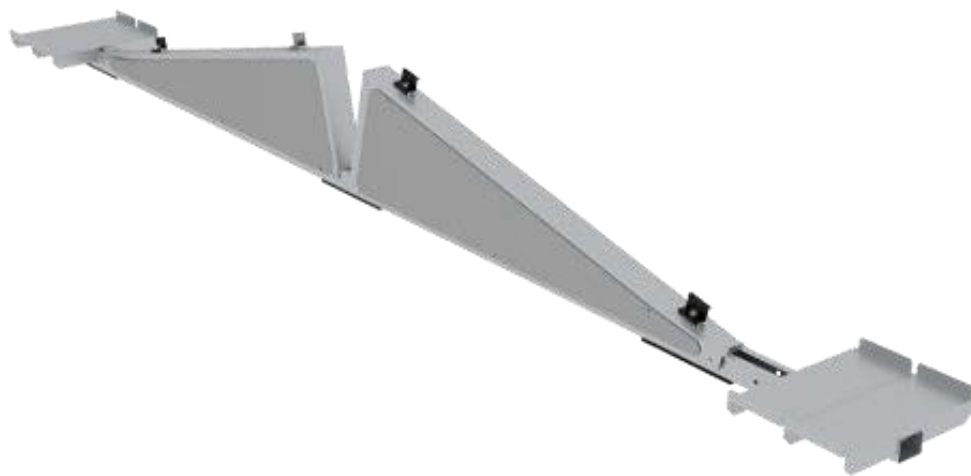

SKY IS LIMIT

ERKOL A.Ş

TOIT EN TUILES

H-MONTAGE

PIÈCES

Photo	Art. -Nr.	Nom du produit
	ERK1015	Crochet de toit double réglable
	ERK1001	Profil-H 4,70m / 4,80m / 6,00m (Aluminium)
	ERK1009	Pièce de connexion pour profil-H
	ERK1012	Embout 40x40 (noir)
	ERK1017	Pince centrale (noir)
	ERK1016	Pince d'extrémité (noir)
	ERK1035	M10x30 boulon à tête en t
	ERK1036	M10 écrou moleté

SKY IS LIMIT

ERKOL A.Ş

TOIT EN TUILES

L-MONTAGE

PIÈCES

Photo	Art. -Nr.	Nom du produit
	ERK1013	Crochet de toit double réglable (Aluminium)
	ERK1005	Profil-L 4,70m / 4,80m / 6,00m (Aluminium)
	ERK1011	Pièce de connexion pour profil-L
	ERK1012	Embout 40x40 (noir)
	ERK1017	Pince centrale (noir)
	ERK1016	Pince d'extrémité (noir)
	ERK1037	M8x30 boulon à tête en t
	ERK1038	M8 écrou moleté

SKY IS LIMIT

ERKOL A.S

TOIT PLAT
(VERTICALE)

PIÈCES

Photo	Art. -Nr.	Nom du produit
	ERK1043	Cadre de montage (verticale)
	ERK1050	Pare-brise latérale (verticale)
	ERK1053	Pare-brise arrière (verticale)
	ERK1023	Plaque de ballast 310x120mm
	ERK1018	Pince d'extrémité (noir)
	ERK1022	Pince centrale (noir)
	ERK1019	Tapis de protection
	ERK1034	M8x35 boulon
	ERK1020	Vis trapse bi-métallique

SKY IS LIMIT

ERKOL A.S

TOIT PLAT
(EST, OUEST)

PIÈCES

Photo	Art. -Nr.	Nom du produit
	ERK1044	Cadre de montage (verticale)
	ERK1051	Pare-brise latérale (EST, OUEST)
	ERK1023	Plaque de ballast 310x120mm
	ERK1018	Pince d'extrémité (noir)
	ERK1019	Tapis de protection
	ERK1034	M8x35 boulon
	ERK1020	Vis trapse bi-métallique