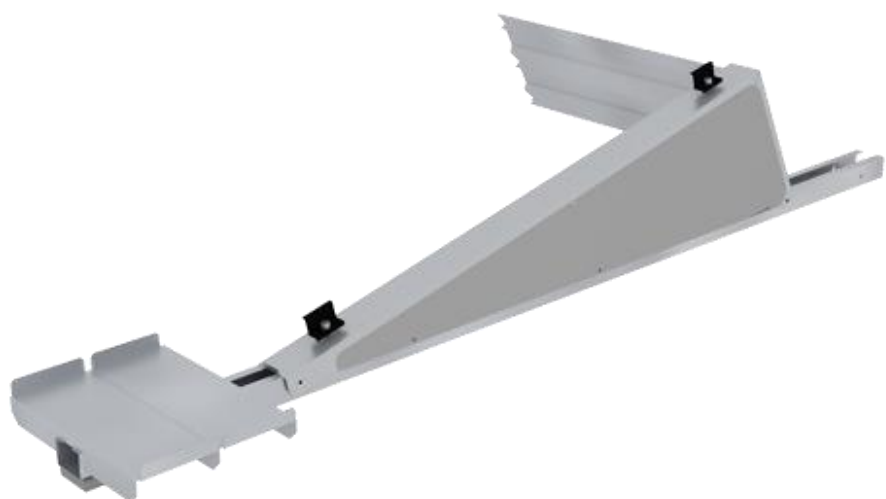

SKY IS LIMIT

ERKOL A.Ş

TOIT EN TUILES

H-MONTAGE

PIÈCES

Photo	Art. -Nr.	Nom du produit
	ERK1015	Crochet de toit double réglable
	ERK1001	Profil-H 4,70m / 4,80m / 6,00m (Aluminium)
	ERK1009	Pièce de connexion pour profil-H
	ERK1012	Embout 40x40 (noir)
	ERK1017	Pince centrale (noir)
	ERK1016	Pince d'extrémité (noir)
	ERK1035	M10x30 boulon à tête en t
	ERK1036	M10 écrou moleté

SKY IS LIMIT

ERKOL A.Ş

TOIT EN TUILES

L-MONTAGE

PIÈCES

Photo	Art. -Nr.	Nom du produit
	ERK1013	Crochet de toit double réglable (Aluminium)
	ERK1005	Profil-L 4,70m / 4,80m / 6,00m (Aluminium)
	ERK1011	Pièce de connexion pour profil-L
	ERK1012	Embout 40x40 (noir)
	ERK1017	Pince centrale (noir)
	ERK1016	Pince d'extrémité (noir)
	ERK1037	M8x30 boulon à tête en t
	ERK1038	M8 écrou moleté

SKY IS LIMIT

ERKOL A.Ş

TOIT PLAT
(HORIZONTAL)

PIÈCES

Photo	Art. -Nr.	Nom du produit
	ERK1042	Cadre de montage (horizontal)
	ERK1049	Pare-brise latérale (horizontal)
	ERK1052	Pare-brise arrière (horizontal)
	ERK1023	Plaque de ballast 310x120mm
	ERK1018	Pince d'extrémité (noir)
	ERK1022	Pince centrale (noir)
	ERK1019	Tapis de protection
	ERK1034	M8x35 boulon
	ERK1020	Vis trapse bi-métallique

SKY IS LIMIT

ERKOL A.S

TOIT PLAT
(VERTICALE)

PIÈCES

Photo	Art. -Nr.	Nom du produit
	ERK1043	Cadre de montage (verticale)
	ERK1050	Pare-brise latérale (verticale)
	ERK1053	Pare-brise arrière (verticale)
	ERK1023	Plaque de ballast 310x120mm
	ERK1018	Pince d'extrémité (noir)
	ERK1022	Pince centrale (noir)
	ERK1019	Tapis de protection
	ERK1034	M8x35 boulon
	ERK1020	Vis trapse bi-métallique