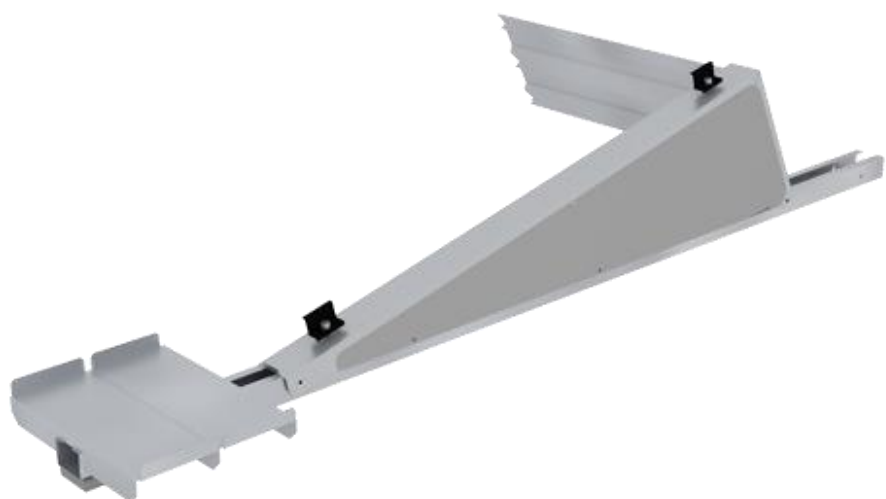

SKY IS LIMIT

ERKOL A.Ş

DAKPAN
H-MONTAGE

ONDERDELEN

Foto	Art. -Nr.	Product naam
	ERK1015	Dubbel verstelbare dakhaak (Roestvrij staal)
	ERK1001	H-Profiel 4,70m / 4,80m / 6,00m (Aluminium)
	ERK1009	Verbindingsstuk voor H-profiel
	ERK1012	Profiel afdekking 40x40 (zwart)
	ERK1017	Middenklem met kliksysteem (zwart)
	ERK1016	Eindklem met kliksysteem (zwart)
	ERK1035	M10x30 T-Kop bout
	ERK1036	M10 Zeshoekige borgmoer

SKY IS LIMIT

ERKOL A.Ş

DAKPAN
L-MONTAGE

ONDERDELEN

Foto	Art. -Nr.	Product naam
	ERK1013	Dubbel verstelbare dakhaak (Aluminium)
	ERK1005	L-Profiel 4,70m / 4,80m / 6,00m (Aluminium)
	ERK1011	Verbindingsstuk voor L-profiel
	ERK1012	Profiel afdekking 40x40 (zwart)
	ERK1017	Middenklem met kliksysteem (zwart)
	ERK1016	Eindklem met kliksysteem (zwart)
	ERK1037	M8x30 T-Kop bout
	ERK1038	M8 Zeshoekige borgmoer

SKY IS LIMIT

ERKOL A.Ş

PLAT DAK
(HORIZONTAL)

ONDERDELEN

Foto	Art. -Nr.	Product naam
	ERK1042	Montageframe (horizontaal)
	ERK1049	Zij-windscherm (horizontaal)
	ERK1052	Achter-windscherm (horizontaal)
	ERK1023	Ballastplaat 310x120mm
	ERK1018	Eindklem (zwart)
	ERK1022	Middenklem (zwart)
	ERK1019	Beschermmat
	ERK1034	M8x35 bout
	ERK1020	Bi-metalen trapezetschroef

SKY IS LIMIT

ERKOL A.S

PLAT DAK
(VERTICAAL)

ONDERDELEN

Foto	Art. -Nr.	Product naam
	ERK1043	Montageframe (verticaal)
	ERK1050	Zij-windscherm (verticaal)
	ERK1053	Achter-windscherm (verticaal)
	ERK1023	Ballastplaat 310x120mm
	ERK1018	Eindklem (zwart)
	ERK1022	Middenklem (zwart)
	ERK1019	Beschermmat
	ERK1034	M8x35 bout
	ERK1020	Bi-metalen trapezetschroef