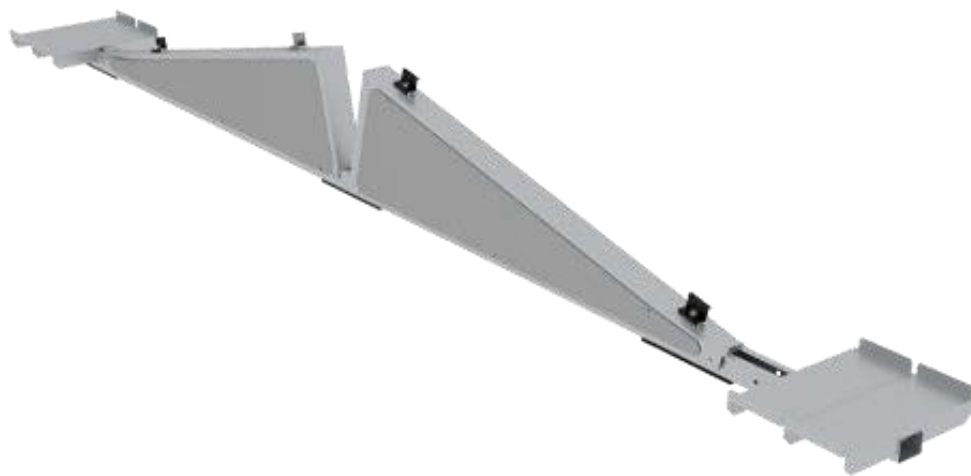

SKY IS LIMIT

ERKOL A.Ş

PLAT DAK
(OOST-WEST)