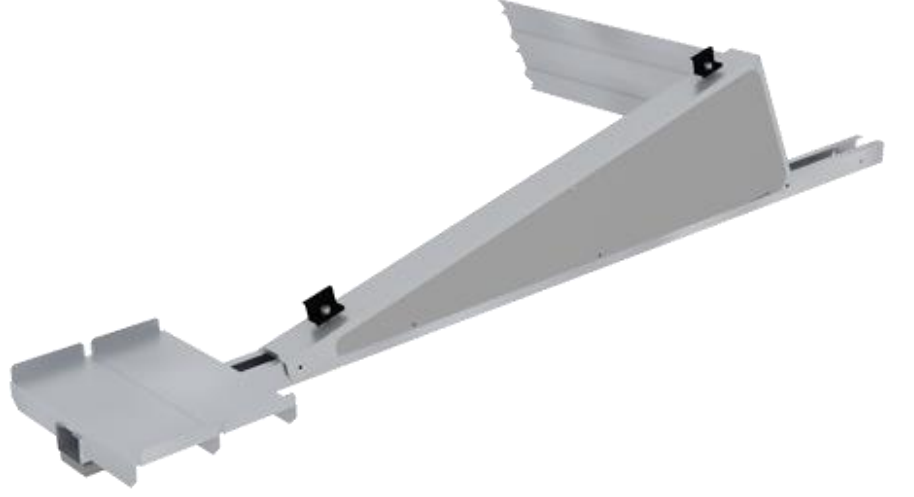

SKY IS LIMIT

ERKOL A.Ş.

DÜZ ÇATI
DİKEY