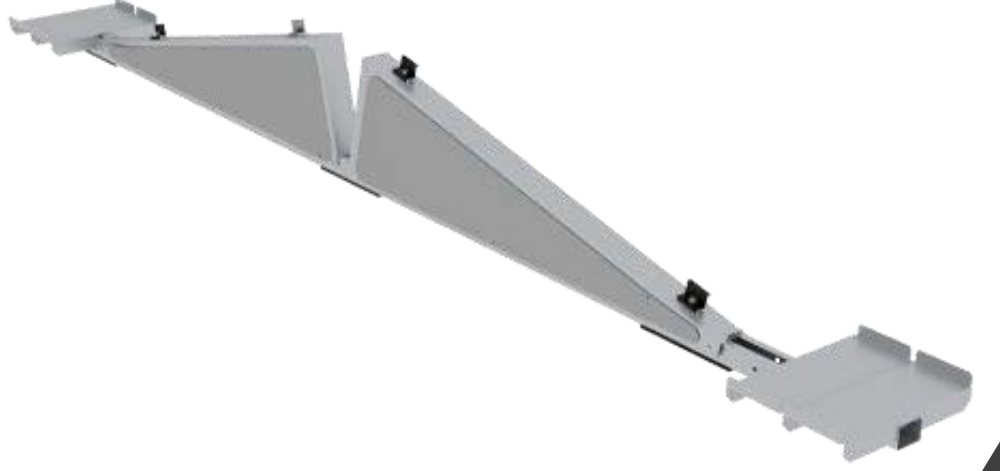

SKY IS LIMIT

ERKOL A.Ş.

DÜZ ÇATI
ÇİFT YÖNLÜ